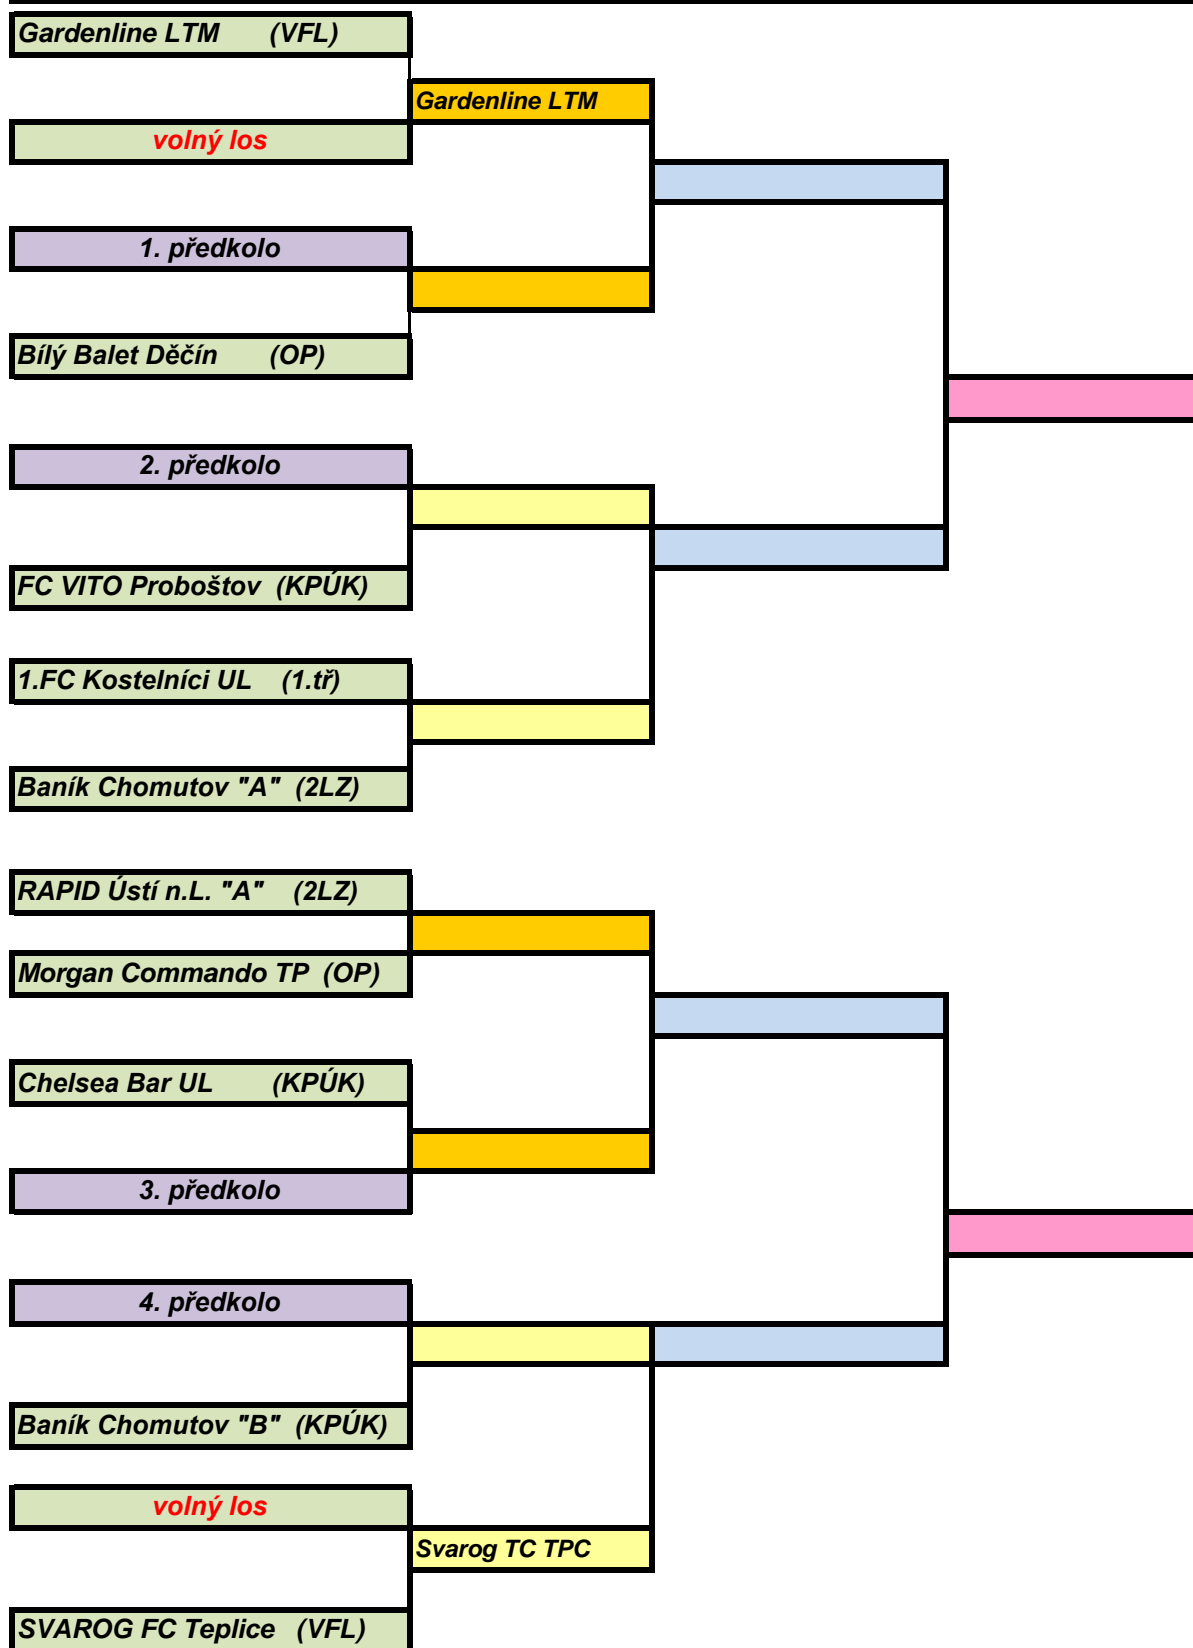

1.kolo do 30.4.2018	2.kolo do 31.5.2018	semifinále do 10.6.2018	finále do 10.9.2018
------------------------	------------------------	----------------------------	------------------------

1.před.: <i>El Clasico Bynov (OP) - FC Atletico UL (3.ř)</i>	3.před.: <i>Ulítep UL (1.ř) - Pop Serv. DC (OP)</i>
2.před.: <i>RAPID UL "D" (1.ř) - Denas Děčín (OP)</i>	4.před.: <i>Domoušice (OP) - Meziboří (OP)</i>

Vítěz krajského poháru 2016-17 Gardenline Litoměřice